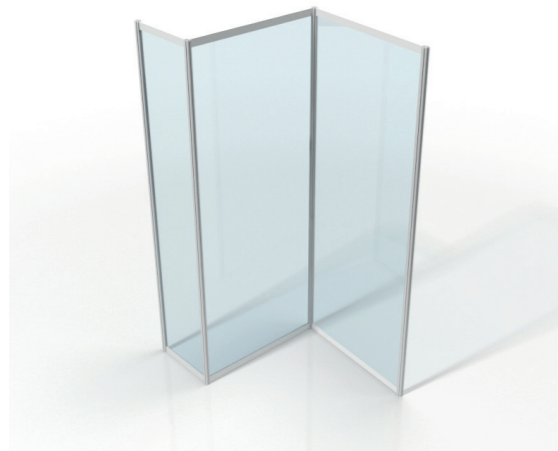

Skuteczna bariera pomiędzy klientem a sprzedawcą.

Podstawki dają się wygodnie ustawić.
Możliwość klejenia do blatu.

Ostona na biurko

WYPEŁNIENIE: PLEXI 3mm / szkło hartowane 4mm
WYMIARY: 1400 mm h-750mm

Ostona na biurko 2

WYPEŁNIENIE: PLEXI 3mm / szkło hartowane 4mm
WYMIARY: 1000 mm h-750mm

Miejsce spotkań

Oslony z PMMA, pleksi bezbarwnej umożliwiają bezpieczne spotkania. Można je stosować podczas konferencji, imprez targowych czy wystaw. Ułatwiają spotkania w restauracjach i w biurach. Projektujemy i produkujemy osłony na zamówienie.

Idealna przezroczystość sięgająca 92%

Ścianki

Wytrzymały i gruby materiał plexi 4 mm

Ściankę ochronną możemy w łatwy sposób zamienić w ściankę reklamową!

ŚCIANKA Z FOLIĄ

WYPEŁNIENIE: folia obszyta uszczelką
WYMIARY: na zamówienie