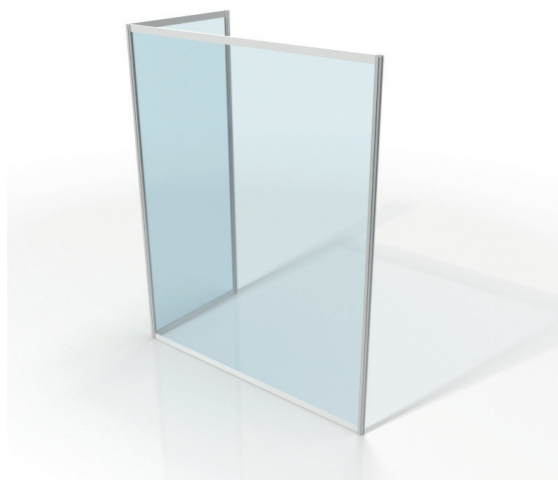

Skuteczna bariera pomiędzy klientem a sprzedawcą.

Podstawki dają się wygodnie ustawić.
Możliwość klejenia do blatu.

Ostona na biurko

WYPEŁNIENIE: PLEXI 3mm / szkło hartowane 4mm
WYMIARY: 1400 mm h-750mm

Ostona na biurko 2

WYPEŁNIENIE: PLEXI 3mm / szkło hartowane 4mm
WYMIARY: 1000 mm h-750mm

Miejsce spotkań

Oslony z PMMA, pleksi bezbarwnej umożliwiają bezpieczne spotkania. Można je stosować podczas konferencji, imprez targowych czy wystaw. Ułatwiają spotkania w restauracjach i w biurach. Projektujemy i produkujemy osłony na zamówienie.

Idealna przezroczystość sięgająca 92%

Ścianki

Wytrzymały i gruby materiał plexi 4 mm

Ściankę ochronną możemy w łatwy sposób zamienić w ściankę reklamową!

ŚCIANKA Z FOLIĄ

WYPEŁNIENIE: folia obszyta uszczelką
WYMIARY: na zamówienie