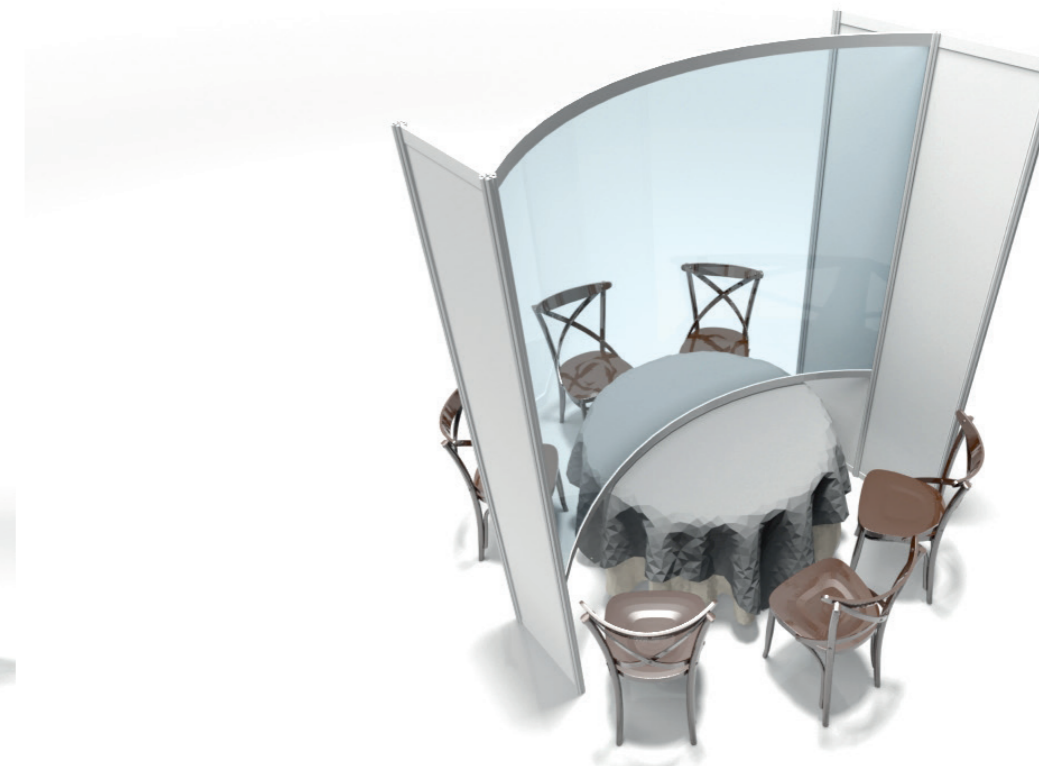

Idealna przezroczystość sięgająca 92%