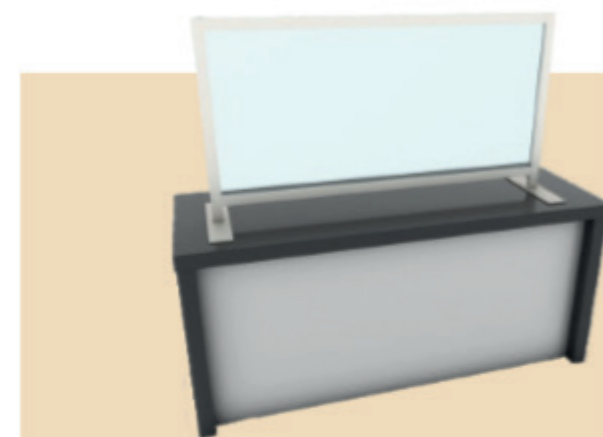

Osłony idealnie nadają się do sklepu, punktu usługowego, recepcji czy biura. Odporne na warunki atmosferyczne i łatwe w czyszczeniu. Chronią przed wirusami i bakteriami.

Biuro

Eleganckie ekrany ochronne z plexy służą odizolowaniu pracowników od klientów przed bezpośrednim kontaktem. Dzięki stosowaniu osłon ochronnych obniżamy ryzyko rozprzestrzeniania się drobnoustrojów. Dzięki dużej przezroczystości materiału, ścianki wkomponują się do każdego wystroju wnętrza.

Możliwość dostosowania wymiarów

Lady

Ekrany ochronne, parawany i przesłony na wymiar znajdą zastosowanie w sklepie, punkcie usługowym, recepcji czy biurze.

Ostona z plexi stanowi fizyczną barierę izolującą pracowników przed bezpośrednim przenoszeniem się wirusów.

Skuteczna bariera pomiędzy klientem a sprzedawcą.

Podstawki dają się wygodnie ustawić.
Możliwość klejenia do blatu.

Ostona na biurko

WYPEŁNIENIE: PLEXI 3mm / szkło hartowane 4mm
WYMIARY: 1400 mm h-750mm

Ostona na biurko 2

WYPEŁNIENIE: PLEXI 3mm / szkło hartowane 4mm
WYMIARY: 1000 mm h-750mm

Miejsce spotkań

Oslony z PMMA, pleksi bezbarwnej umożliwiają bezpieczne spotkania. Można je stosować podczas konferencji, imprez targowych czy wystaw. Ułatwiają spotkania w restauracjach i w biurach. Projektujemy i produkujemy osłony na zamówienie.