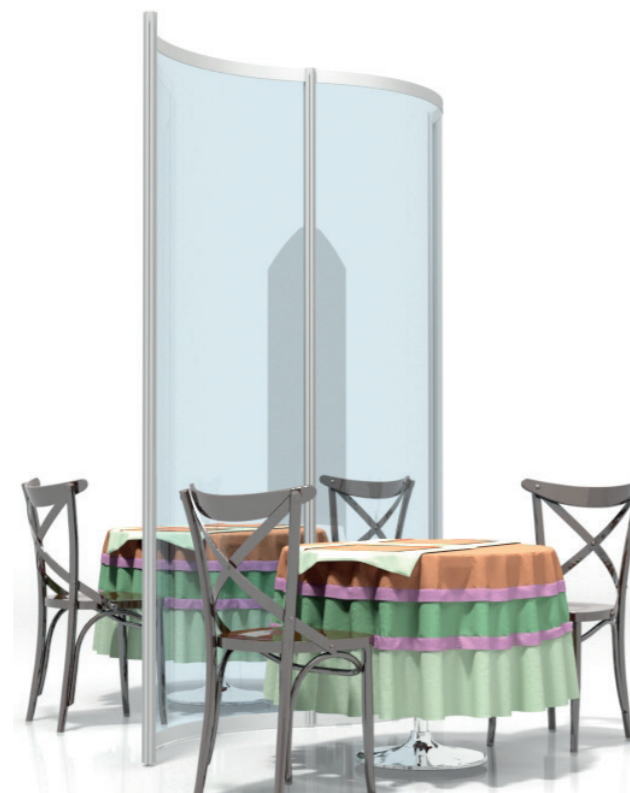

Możliwość dostosowania wymiarów

Lady

Ekrany ochronne, parawany i przesłony na wymiar znajdą zastosowanie w sklepie, punkcie usługowym, recepcji czy biurze.

Ostona z plexi stanowi fizyczną barierę izolującą pracowników przed bezpośrednim przenoszeniem się wirusów.

Skuteczna bariera pomiędzy klientem a sprzedawcą.

Podstawki dają się wygodnie ustawić.
Możliwość klejenia do blatu.

Ostona na biurko

WYPEŁNIENIE: PLEXI 3mm / szkło hartowane 4mm
WYMIARY: 1400 mm h-750mm

Ostona na biurko 2

WYPEŁNIENIE: PLEXI 3mm / szkło hartowane 4mm
WYMIARY: 1000 mm h-750mm

Miejsce spotkań

Oslony z PMMA, pleksi bezbarwnej umożliwiają bezpieczne spotkania. Można je stosować podczas konferencji, imprez targowych czy wystaw. Ułatwiają spotkania w restauracjach i w biurach. Projektujemy i produkujemy osłony na zamówienie.

Idealna przezroczystość sięgająca 92%

Ścianki

Wytrzymały i gruby materiał plexi 4 mm

Ściankę ochronną możemy w łatwy sposób zamienić w ściankę reklamową!

ŚCIANKA Z FOLIĄ

WYPEŁNIENIE: folia obszyta uszczelką
WYMIARY: na zamówienie