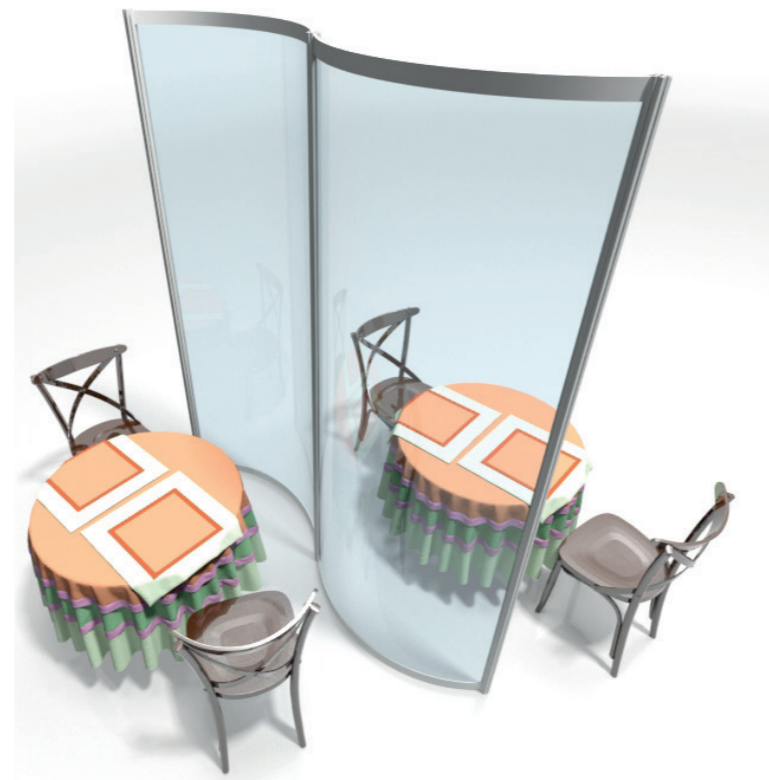

Możliwość dostosowania wymiarów

Lady

Ekrany ochronne, parawany i przesłony na wymiar znajdą zastosowanie w sklepie, punkcie usługowym, recepcji czy biurze.

Ostona z plexi stanowi fizyczną barierę izolującą pracowników przed bezpośrednim przenoszeniem się wirusów.

Skuteczna bariera pomiędzy klientem a sprzedawcą.

Podstawki dają się wygodnie ustawić.
Możliwość klejenia do blatu.

Ostona na biurko

WYPEŁNIENIE: PLEXI 3mm / szkło hartowane 4mm
WYMIARY: 1400 mm h-750mm

Ostona na biurko 2

WYPEŁNIENIE: PLEXI 3mm / szkło hartowane 4mm
WYMIARY: 1000 mm h-750mm

Miejsce spotkań

Oslony z PMMA, pleksi bezbarwnej umożliwiają bezpieczne spotkania. Można je stosować podczas konferencji, imprez targowych czy wystaw. Ułatwiają spotkania w restauracjach i w biurach. Projektujemy i produkujemy osłony na zamówienie.

Idealna przezroczystość sięgająca 92%

Ścianki

Wytrzymały i gruby materiał plexi 4 mm

Ściankę ochronną możemy w łatwy sposób zamienić w ściankę reklamową!

ŚCIANKA Z FOLIĄ

WYPEŁNIENIE: folia obszyta uszczelką
WYMIARY: na zamówienie