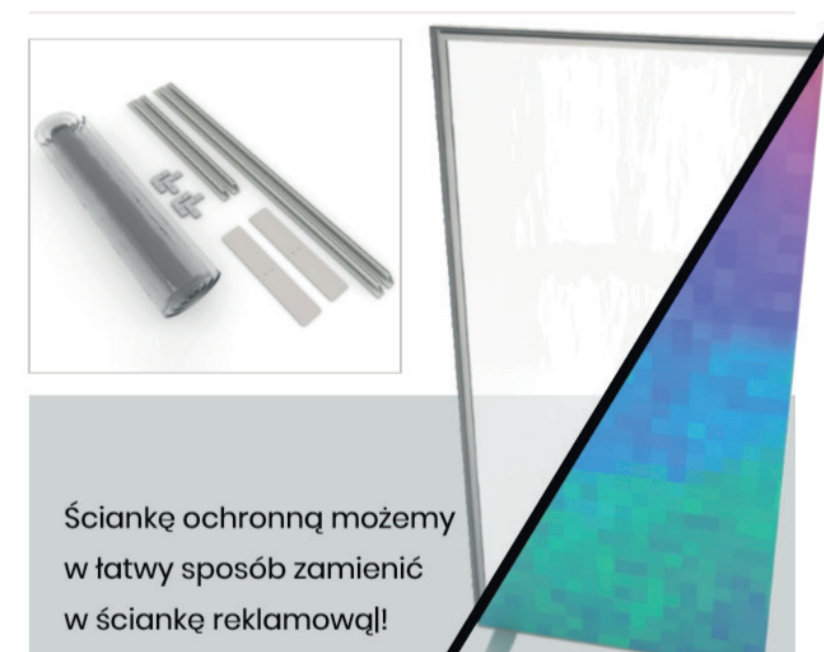

Skuteczna bariera pomiędzy klientem a sprzedawcą.

Podstawki dają się wygodnie ustawić.
Możliwość klejenia do blatu.

Ostona na biurko

WYPEŁNIENIE: PLEXI 3mm / szkło hartowane 4mm
WYMIARY: 1400 mm h-750mm

Ostona na biurko 2

WYPEŁNIENIE: PLEXI 3mm / szkło hartowane 4mm
WYMIARY: 1000 mm h-750mm

Miejsce spotkań

Oslony z PMMA, pleksi bezbarwnej umożliwiają bezpieczne spotkania. Można je stosować podczas konferencji, imprez targowych czy wystaw. Ułatwiają spotkania w restauracjach i w biurach. Projektujemy i produkujemy osłony na zamówienie.

Idealna przezroczystość sięgająca 92%

Ścianki

Wytrzymały i gruby materiał plexi 4 mm

Ściankę ochronną możemy w łatwy sposób zamienić w ściankę reklamową!

ŚCIANKA Z FOLIĄ

WYPEŁNIENIE: folia obszyta uszczelką
WYMIARY: na zamówienie