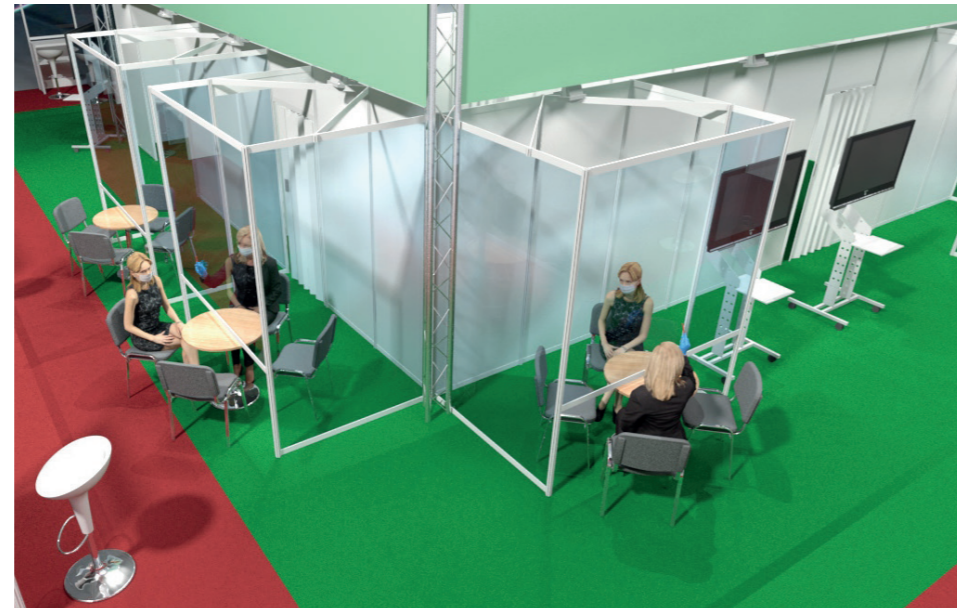

Przykład dużego stoiska