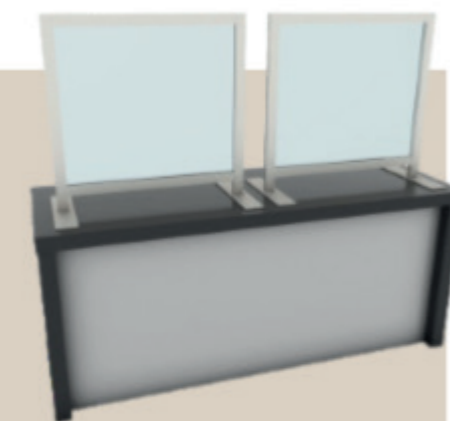

Osłony idealnie nadają się do sklepu, punktu usługowego, recepcji czy biura. Odporne na warunki atmosferyczne i łatwe w czyszczeniu. Chronią przed wirusami i bakteriami.

Biuro

Eleganckie ekrany ochronne z plexy służą odizolowaniu pracowników od klientów przed bezpośrednim kontaktem. Dzięki stosowaniu osłon ochronnych obniżamy ryzyko rozprzestrzeniania się drobnoustrojów. Dzięki dużej przezroczystości materiału, ścianki wkomponują się do każdego wystroju wnętrza.

Możliwość dostosowania wymiarów

Lady

Ekrany ochronne, parawany i przesłony na wymiar znajdą zastosowanie w sklepie, punkcie usługowym, recepcji czy biurze.

Ostona z plexi stanowi fizyczną barierę izolującą pracowników przed bezpośrednim przenoszeniem się wirusów.

Skuteczna bariera pomiędzy klientem a sprzedawcą.

Podstawki dają się wygodnie ustawić.
Możliwość klejenia do blatu.

Ostona na biurko

WYPEŁNIENIE: PLEXI 3mm / szkło hartowane 4mm
WYMIARY: 1400 mm h-750mm

Ostona na biurko 2

WYPEŁNIENIE: PLEXI 3mm / szkło hartowane 4mm
WYMIARY: 1000 mm h-750mm

Miejsce spotkań

Oslony z PMMA, pleksi bezbarwnej umożliwiają bezpieczne spotkania. Można je stosować podczas konferencji, imprez targowych czy wystaw. Ułatwiają spotkania w restauracjach i w biurach. Projektujemy i produkujemy osłony na zamówienie.