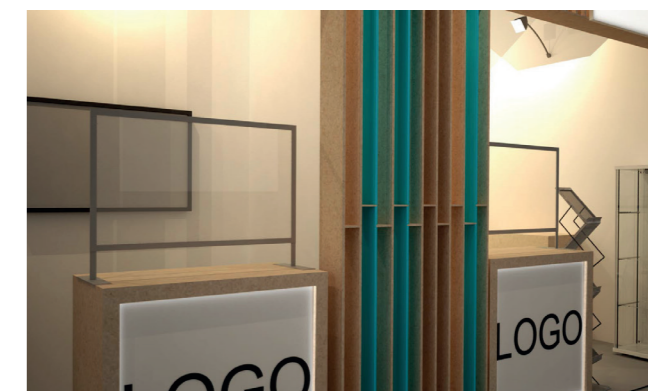

Stoiska targowe